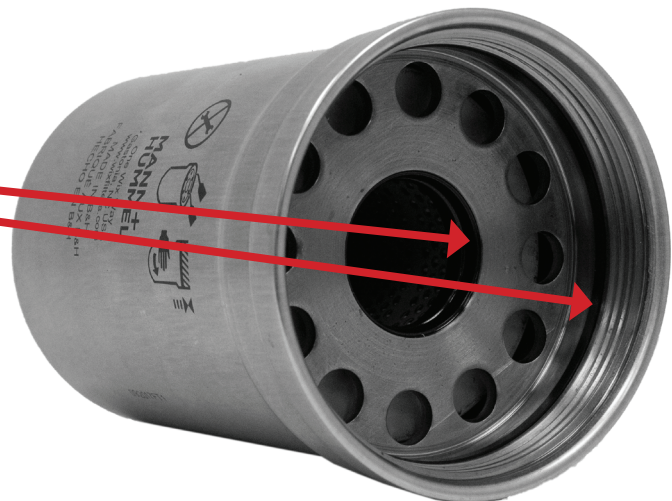

Boletín de Producto

NAPA 7750S

Debido a un cambio en la ubicación del fabricante, NAPA 7750s tiene ahora una nueva imagen. La estructura antigua de la lata blanca ha sido reemplazada con una lata galvanizada sin pintar. El filtro continúa ofreciendo un rendimiento excelente y permanece apto para todas las aplicaciones catalogadas anteriormente.

Lubricar ambos empques para sellado.

Como recordatorio, nuestra recomendación siempre ha sido, y permanecerá siendo, que la elección de un filtro de repuesto se realice utilizando únicamente la información disponible más actual del catálogo de la aplicación. En la catalogación de hoy en día, la electrónica (por ejemplo, internet, interacción electrónica) sería la información más actual disponible de la aplicación. Póngase en contacto para obtener información adicional: 1.800.949.6698 Estados Unidos, México 52 (844) 8661-21-50, Canadá 1-800-567-3703.