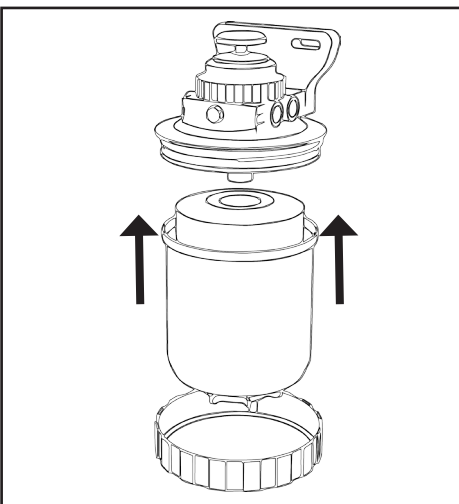

Como recordatorio, nuestra recomendación siempre ha sido, y permanecerá siendo, que la elección de un filtro de repuesto se realice utilizando únicamente la información disponible más actual del catálogo de la aplicación. En la catalogación de hoy en día, la electrónica (por ejemplo, internet, interacción electrónica) sería la información más actual disponible de la aplicación.