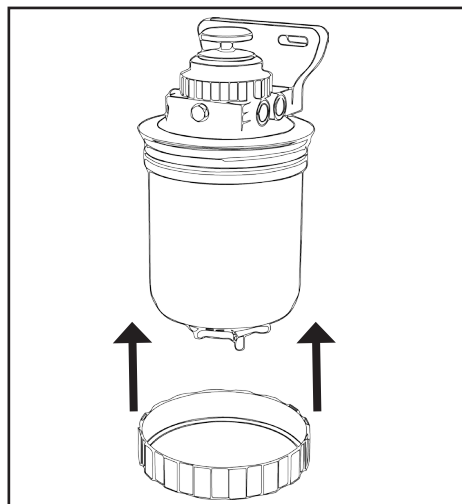

Como recordatorio, nuestra recomendación siempre ha sido, y permanecerá siendo, que la elección de un filtro de repuesto se realice utilizando únicamente la información disponible más actual del catálogo de la aplicación. En la catalogación de hoy en día, la electrónica (por ejemplo, internet, interacción electrónica) sería la información más actual disponible de la aplicación.